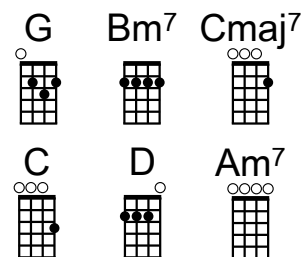

Dm7//// **E7**////

Every night -- every day

Am//// **Am7**////

-- I know that it's you I need

D//// **D7**////

To take the blues away

CHORUS

G//// **Bm7**// **Cmaj7**// **C**//// **D**/

-- It must be love -- love -- love

G//// **Bm7**// **Cmaj7**// **C**//// **D**/

-- It must be love -- love -- love

Am7// **Bm7**//

Nothing more, nothing less,

Am/C (one strum)

Love is the best

VERSE 2

Am/C (one strum)

Love is the best

G/// Bm7// Cmaj7// C/// D/

-- It must be love -- love -- love

G/// Bm7// Cmaj7// C/// D/

-- It must be love -- love -- love

G/// Bm7// Cmaj7// C/// D/

-- It must be love -- love -- love

G/// Bm7// Cmaj7// C/// D/ G (one strum to end)

-- It must be love -- love -- love