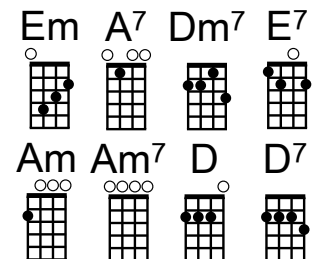

Dm7//// **E7**////

Every night -- every day

Am//// **Am7**////

-- I know that it's you I need

D//// **D7**////

To take the blues away

CHORUS

G//// **Bm7**// **Cmaj7**// **C**//// **D**/

-- It must be love -- love -- love

G//// **Bm7**// **Cmaj7**// **C**//// **D**/

-- It must be love -- love -- love

Am7// **Bm7**//

Nothing more, nothing less,

Am/C (one strum)

Love is the best

VERSE 2

Am/C (one strum)

Love is the best

G/// Bm7// Cmaj7// C/// D/

-- It must be love -- love -- love

G/// Bm7// Cmaj7// C/// D/

-- It must be love -- love -- love

G/// Bm7// Cmaj7// C/// D/

-- It must be love -- love -- love

G/// Bm7// Cmaj7// C/// D/ G (one strum to end)

-- It must be love -- love -- love